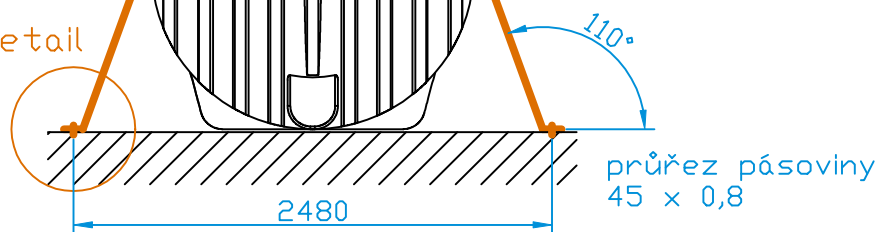

Nádrž 6000 XL

Nádrž 7000 XL

Detail kotvení nerezového pásu

Nádrž 3500 XL

Detail

Nádrž 5000 XL

Počet nerezových kotvicích pásů:

Nádrž typu XL	3500	5000	6000	7000	10000	12000
Kotvicí pás nerezový XL - short (4500 mm)		2	2	2	3	4
Kotvicí pás nerezový XL - long (4700 mm)	2				2	2