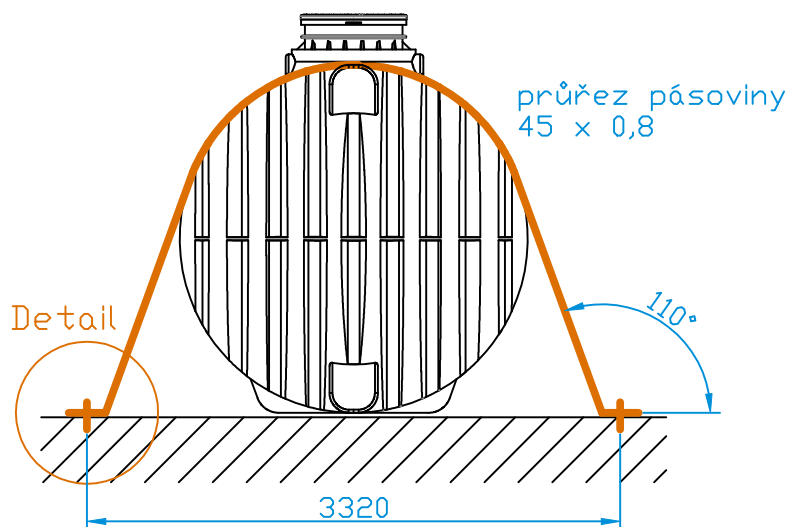

Nádrž 38000 XXL

Nádrž 40000 XXL

Nádrž 46000 XXL

Nádrž 50000 XXL

Detail kotvení
nerezového pásu

Počet nerezových kotvicích pásů:

Nádrž typu XXL	38000	40000	46000	50000
Kotvicí pás nerezový XXL - short (5900 mm - vnitřní)	6	7	8	10
Kotvicí pás nerezový XXL - long (6100 mm - krajní)	2	2	2	2