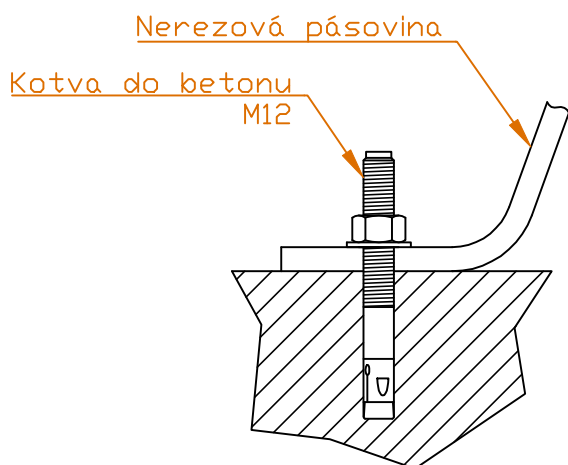

Detail kotvení nerezového pásu

Počet nerezových kotvicích pásů:

Nádrž typu XXL	16000	18000	20000
Kotvicí pás nerezový XXL - short (5900 mm)	2	2	2
Kotvicí pás nerezový XXL - long (6100 mm)	2	2	2

DATUM	8.4.2021	NÁZEV:	Kotvení nádrží pásovinami
TOLERANCE	± 3 %		
		PRO NÁDRŽE:	FORMÁT VÝKRESU: A4
		16 000 XXL, 18 000 XXL, 20 000 XXL	POČET STRAN: 1
TRIGY s.r.o. Čs. armády 1181, 56201 Ústí nad Orlicí E: shop@trigy.cz, M: +420 776 671 837