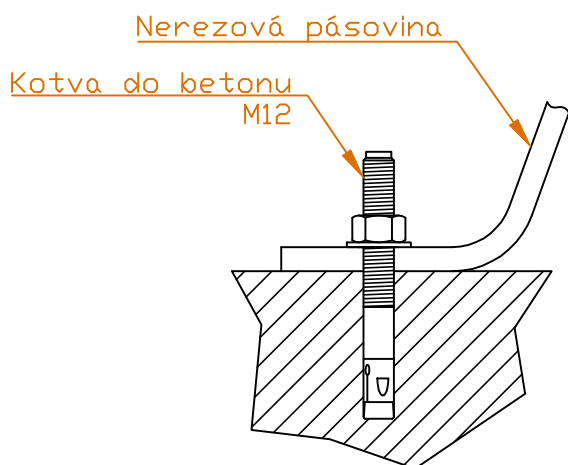

Detail kotvení nerezového pásu