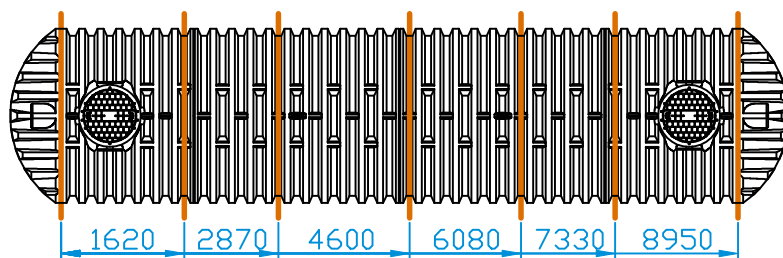

Detail kotvení nerezového pásu

Nádrž 26000 XXL

Nádrž 28000 XXL

Nádrž 30000 XXL

Nádrž 36000 XXL

Počet nerezových kotvících pásů:

Nádrž typu XXL	26000	28000	30000	36000
Kotvící pás nerezový XXL - short (5900 mm - vnitřní)	3	3	4	5
Kotvící pás nerezový XXL - long (6100 mm - krajní)	2	2	2	2