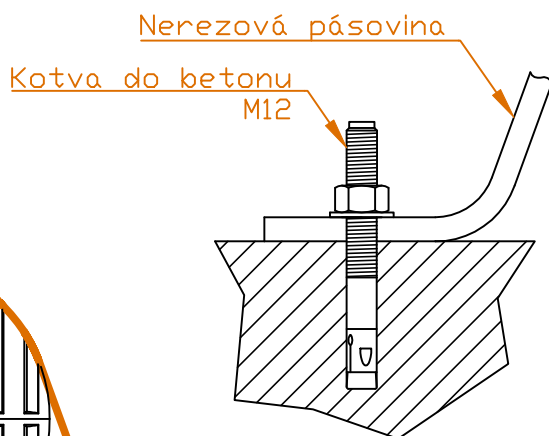

Detail kotvení nerezového pásu