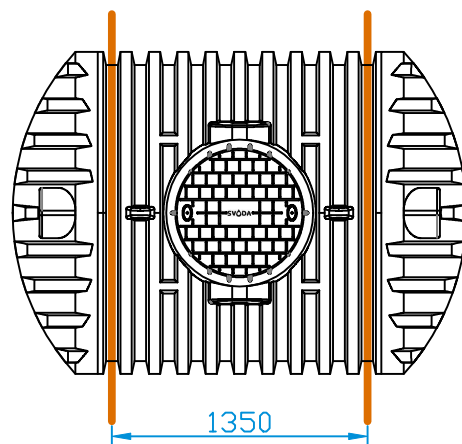

Nádrž 6000 XL

Nádrž 7000 XL

Detail kotvení nerezového pásu

Nádrž 3500 XL

Detail

Nádrž 5000 XL

Počet nerezových kotvicích pásů:

Nádrž typu XL	3500	5000	6000	7000	10000	12000
Kotvicí pás nerezový XL - short (4500 mm)		2	2	2	3	4
Kotvicí pás nerezový XL - long (4700 mm)	2				2	2