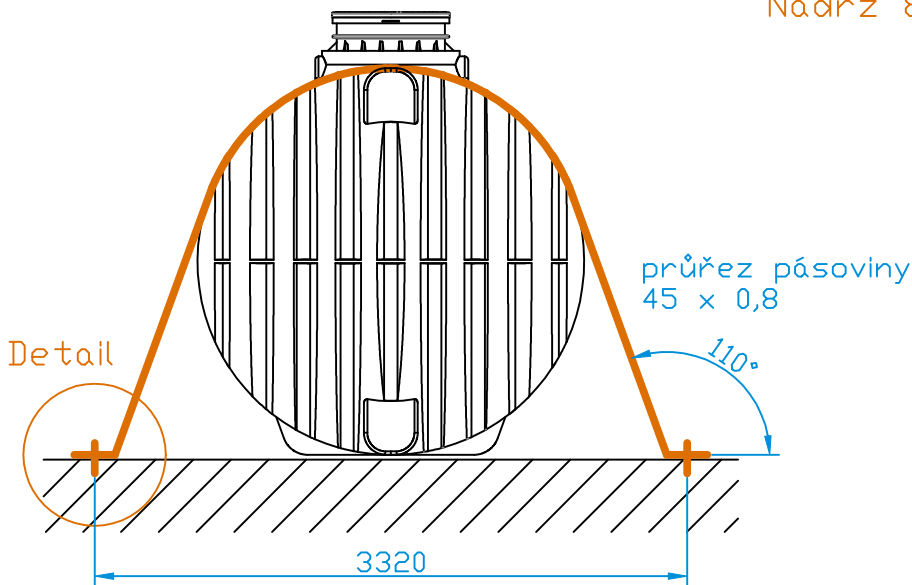

Nádrž 10000 XXL

Nádrž 8000 XXL