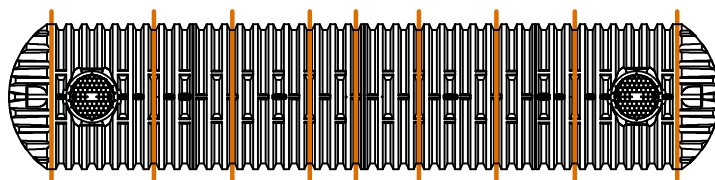

Nádrž 40000 XXL