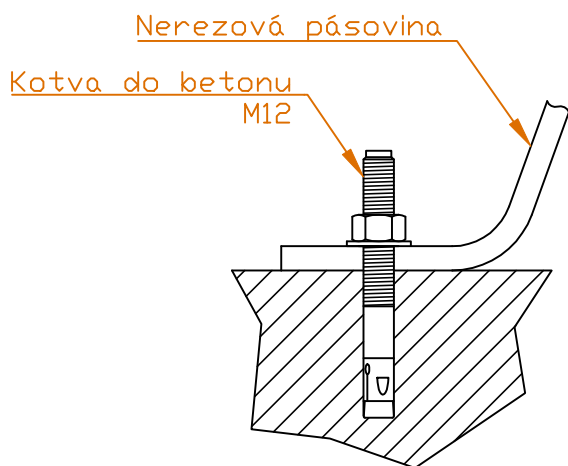

Nádrž 38000 XXL

Nádrž 40000 XXL

Nádrž 46000 XXL

Nádrž 50000 XXL

Detail kotvení
nerezového pásu

Počet nerezových kotvicích pásů:

Nádrž typu XXL	38000	40000	46000	50000
Kotvicí pás nerezový XXL - short (5900 mm - vnitřní)	6	7	8	10
Kotvicí pás nerezový XXL - long (6100 mm - krajní)	2	2	2	2