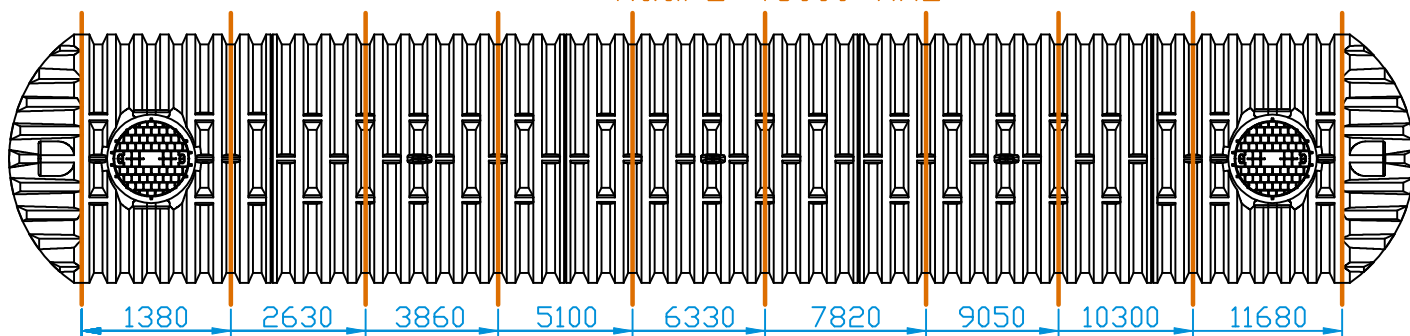

Nádrž 38000 XXL

Šířka platí pro všechny nádrže

Nádrž 40000 XXL

Nádrž 46000 XXL

Nádrž 50000 XXL

DATUM	22.4.2021	NÁZEV:	<h2>Kotvení nádrží pásovinami</h2>
TOLERANCE ROZMĚRŮ	± 3 %		
		PRO NÁDRŽE:	FORMÁT VÝKRESU: A4
		<h3>38 000 XXL, 40 000 XXL, 46 000 XXL, 50 000 XXL</h3>	POČET STRAN: 1
<small>TRIGY s.r.o. Čs. armády 1181, 56201 Ústí nad Orlicí E: shop@trigy.cz, M: +420 776 671 837</small>			