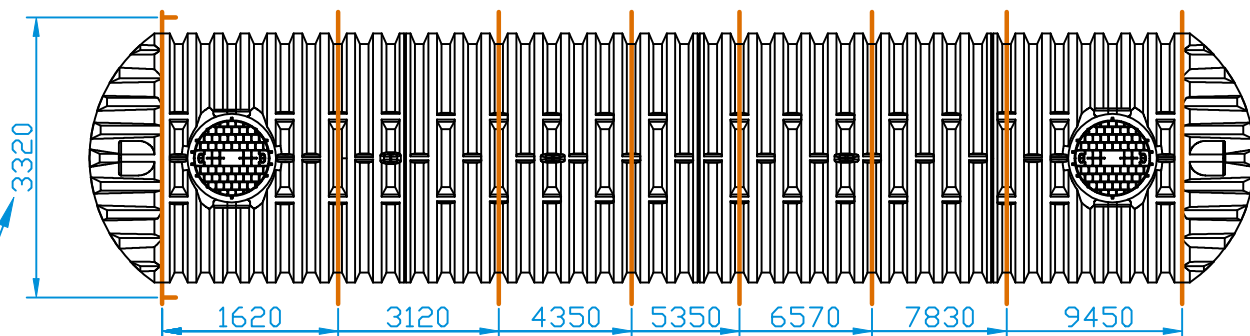

Nádrž 38000 XXL

Šířka platí pro všechny nádrže