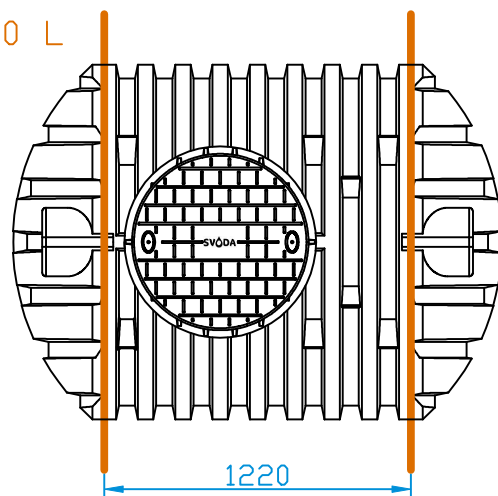

Detail kotvení
nerezového pásu

Nádrž 2000 L

Nádrž 2500 L

Nádrž 3000 L

Počet nerezových kotvicích pásů:

Nádrž typu L	2000	2500	3000
Kotvicí pás nerezový L - short (3650 mm)			2
Kotvicí pás nerezový L - long (3800 mm)	2	2	

Nádrž 6000 XL

Nádrž 7000 XL

Detail kotvení nerezového pásu

Nádrž 3500 XL

Detail

Nádrž 5000 XL

Počet nerezových kotvicích pásů:

Nádrž typu XL	3500	5000	6000	7000	10000	12000
Kotvicí pás nerezový XL - short (4500 mm)		2	2	2	3	4
Kotvicí pás nerezový XL - long (4700 mm)	2				2	2