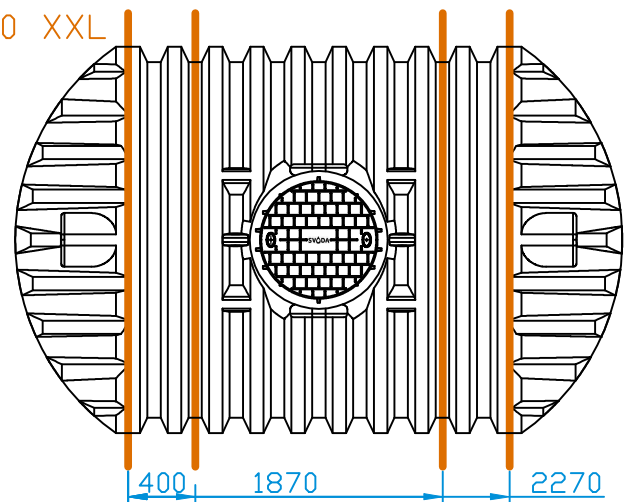

Nádrž 6000 XL

Nádrž 7000 XL

Detail kotvení nerezového pásu

Nádrž 3500 XL

Detail

Nádrž 5000 XL

Počet nerezových kotvicích pásů:

Nádrž typu XL	3500	5000	6000	7000	10000	12000
Kotvicí pás nerezový XL - short (4500 mm)		2	2	2	3	4
Kotvicí pás nerezový XL - long (4700 mm)	2				2	2

Nádrž 8000 XXL

Nádrž 10000 XXL

Nádrž 12000 XXL

Detail kotvení nerezového pásu

Počet nerezových kotvicích pásů:

Nádrž typu XXL	8000	10000	12000
Kotvicí pás nerezový XXL - short (5900 mm)			2
Kotvicí pás nerezový XXL - long (6100 mm)	2	2	2