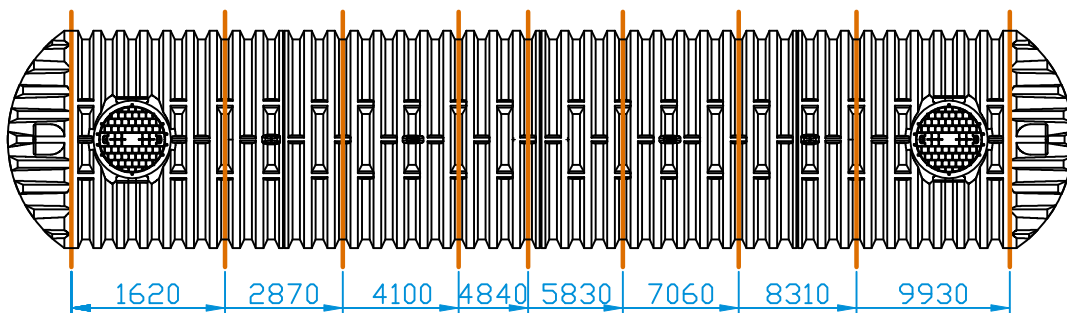

Nádrž 40000 XXL