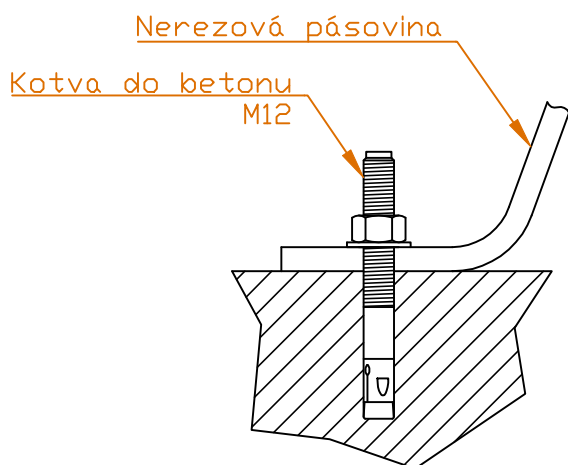

Detail kotvení
nerezového pásu

Nádrž 2000 L

Nádrž 2500 L

Nádrž 3000 L

Počet nerezových kotvicích pásů:

Nádrž typu L	2000	2500	3000
Kotvicí pás nerezový L - short (3650 mm)			2
Kotvicí pás nerezový L - long (3800 mm)	2	2	