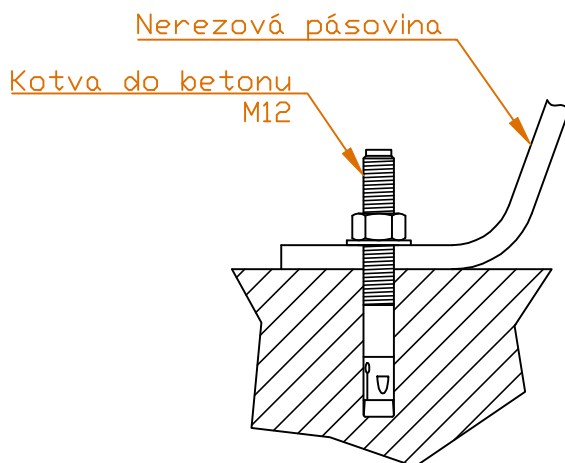

Nádrž 8000 XXL

Nádrž 10000 XXL

Nádrž 12000 XXL

Detail kotvení nerezového pásu

Počet nerezových kotvicích pásů:

Nádrž typu XXL	8000	10000	12000
Kotvicí pás nerezový XXL - short (5900 mm)			2
Kotvicí pás nerezový XXL - long (6100 mm)	2	2	2