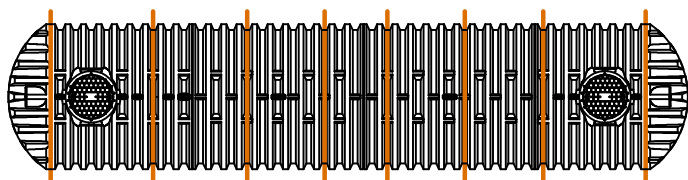

Nádrž 38000 XXL