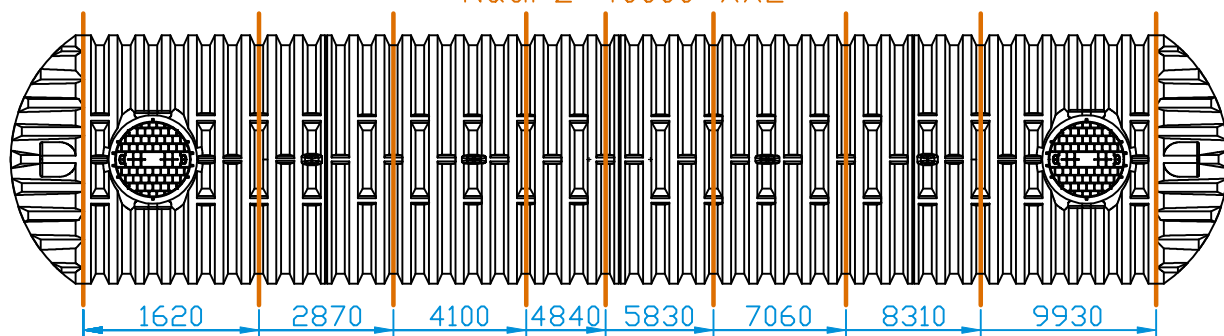

Nádrž 40000 XXL