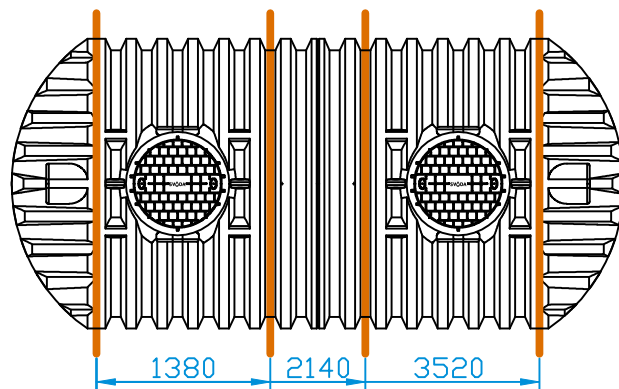

Nádrž 16000 XXL