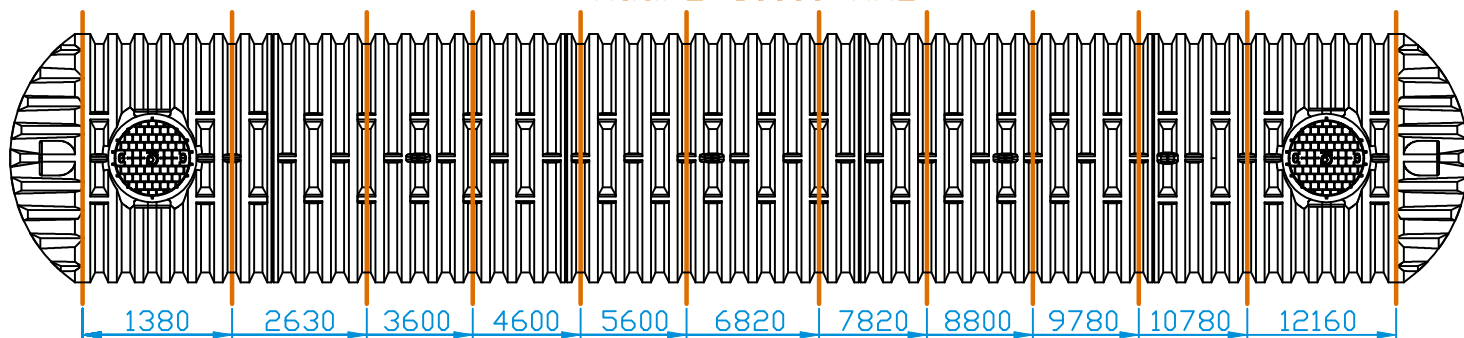

Nádrž 38000 XXL

Šířka platí pro všechny nádrže

Nádrž 40000 XXL

Nádrž 46000 XXL

Nádrž 50000 XXL

DATUM	22.4.2021	NÁZEV:	<h2>Kotvení nádrží pásovinami</h2>
TOLERANCE ROZMĚRŮ	± 3 %		
		PRO NÁDRŽE:	FORMÁT VÝKRESU: A4
		<h3>38 000 XXL, 40 000 XXL, 46 000 XXL, 50 000 XXL</h3>	POČET STRAN: 1
<small>TRIGY s.r.o. Čs. armády 1181, 56201 Ústí nad Orlicí E: shop@trigy.cz, M: +420 776 671 837</small>			