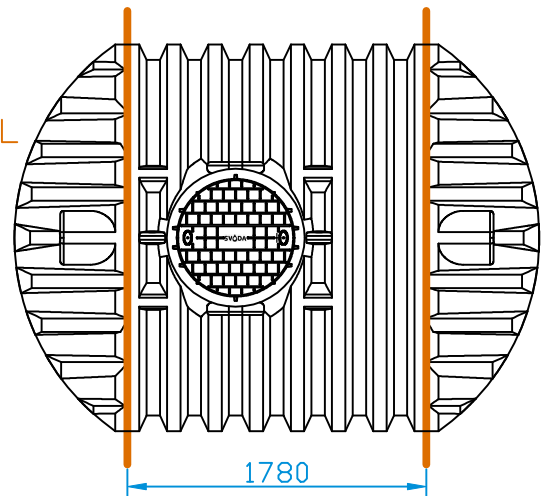

Nádrž 12000 XXL