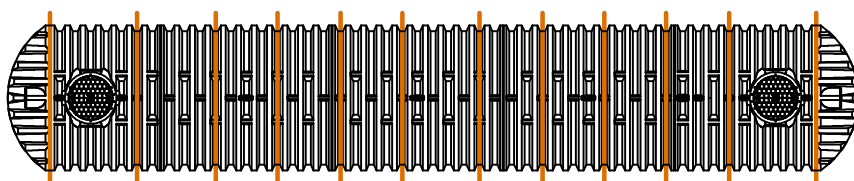

Nádrž 38000 XXL

Nádrž 40000 XXL

Nádrž 46000 XXL

Nádrž 50000 XXL

Detail kotvení
nerezového pásu

Počet nerezových kotvicích pásů:

Nádrž typu XXL	38000	40000	46000	50000
Kotvicí pás nerezový XXL - short (5900 mm - vnitřní)	6	7	8	10
Kotvicí pás nerezový XXL - long (6100 mm - krajní)	2	2	2	2