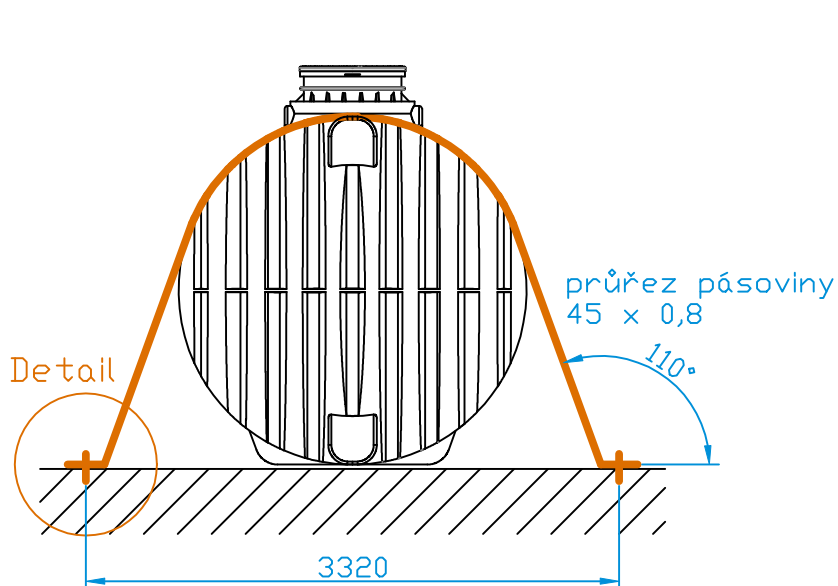

Detail kotvení nerezového pásu