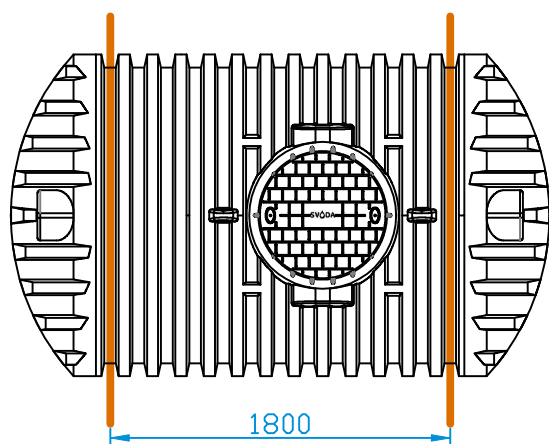

Nádrž 6000 XL