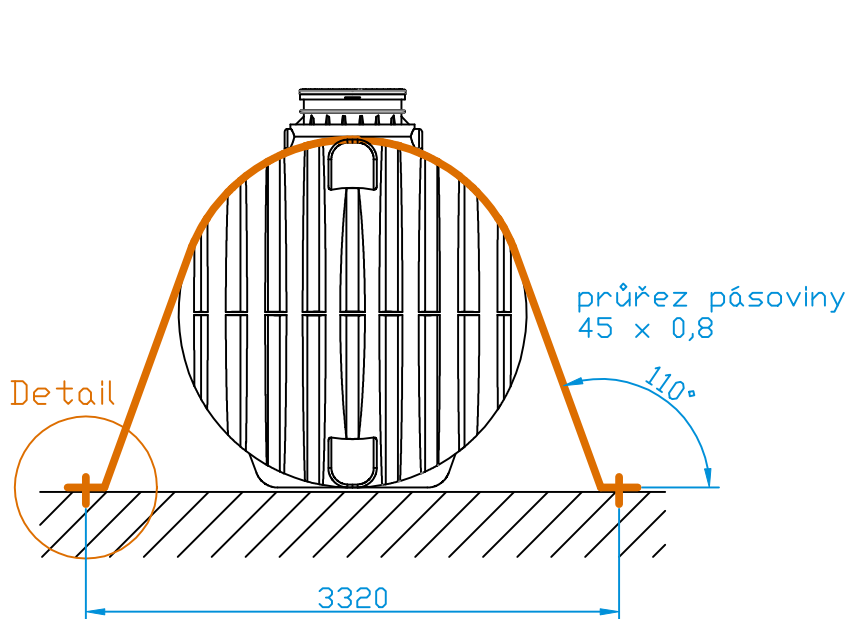

Počet nerezových kotvících pásů:

Nádrž typu XXL	26000	28000	30000	36000
Kotvící pás nerezový XXL - short (5900 mm - vnitřní)	3	3	4	5
Kotvící pás nerezový XXL - long (6100 mm - krajní)	2	2	2	2

DATUM	22.4.2021	NÁZEV:	
TOLERANCE ROZMĚRŮ	± 3 %	Kotvení nádrží pásovinami	
TRIGY s.r.o. Čs. armády 1181, 56201 Ústí nad Orlicí E: shop@trigy.cz, M: +420 776 671 837		PRO NÁDRŽE:	FORMÁT VÝKRESU: A4
		26 000 XXL, 28 000 XXL, 30 000 XXL, 36 000 XXL	POČET STRAN: 1