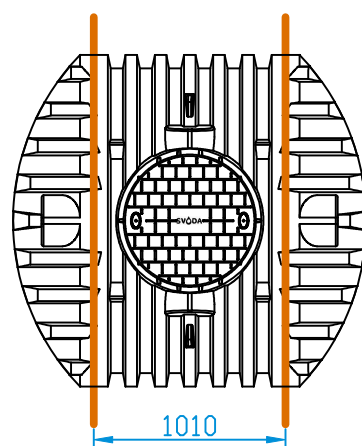

Detail kotvení
nerezového pásu

Nádrž 2000 L

Nádrž 2500 L

Nádrž 3000 L

Počet nerezových kotvicích pásů:

Nádrž typu L	2000	2500	3000
Kotvicí pás nerezový L - short (3650 mm)			2
Kotvicí pás nerezový L - long (3800 mm)	2	2	

Nádrž 6000 XL

Nádrž 7000 XL

Detail kotvení nerezového pásu

Nádrž 3500 XL

Detail

Nádrž 5000 XL

Počet nerezových kotvicích pásů:

Nádrž typu XL	3500	5000	6000	7000	10000	12000
Kotvicí pás nerezový XL - short (4500 mm)		2	2	2	3	4
Kotvicí pás nerezový XL - long (4700 mm)	2				2	2