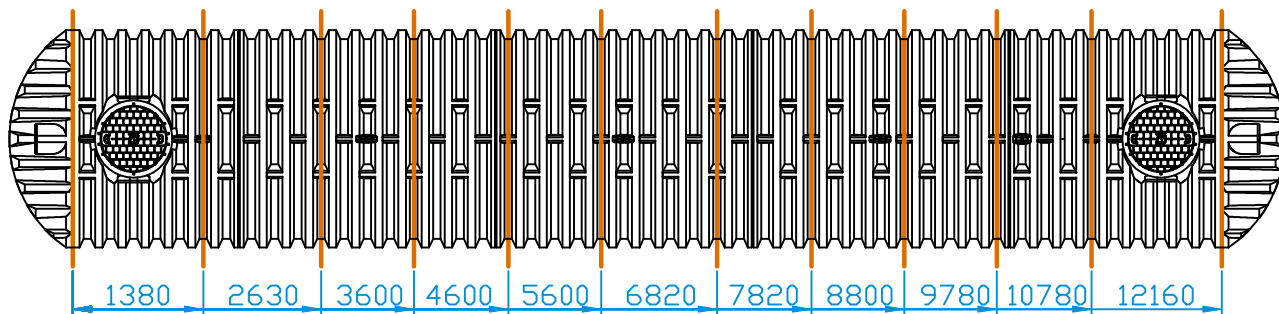

Nádrž 30000 XXL

Nádrž 40000 XXL

Detail kotvení
nerezového pásu

Nerezová pásovina

Kotva do betonu
M12

Nádrž 50000 XXL

Počet nerezových kotvících pásů:

Nádrž typu XXL	30000	40000	50000	26000	28000	36000	38000	46000
Kotvící pás nerezový XXL - short (5900 mm - vnitřní)	4	7	10	3	3	5	6	8
Kotvící pás nerezový XXL - long (6100 mm - krajní)	2	2	2	2	2	2	2	2