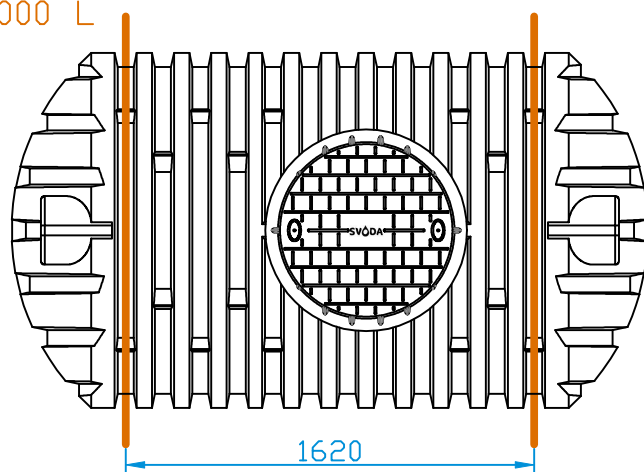

Detail kotvení
nerezového pásu

Nádrž 2000 L

Nádrž 2500 L

Nádrž 3000 L

Počet nerezových kotvicích pásů:

Nádrž typu L	2000	2500	3000
Kotvicí pás nerezový L - short (3650 mm)			2
Kotvicí pás nerezový L - long (3800 mm)	2	2	

Nádrž 6000 XL

Nádrž 7000 XL

Detail kotvení nerezového pásu

Nádrž 3500 XL

Detail

Nádrž 5000 XL

Počet nerezových kotvicích pásů:

Nádrž typu XL	3500	5000	6000	7000	10000	12000
Kotvicí pás nerezový XL - short (4500 mm)		2	2	2	3	4
Kotvicí pás nerezový XL - long (4700 mm)	2				2	2