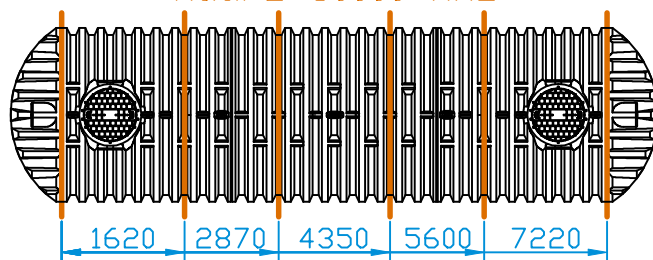

Detail kotvení nerezového pásu

Nádrž 26000 XXL

Nádrž 28000 XXL

Nádrž 30000 XXL

Nádrž 36000 XXL

Počet nerezových kotvících pásů:

Nádrž typu XXL	26000	28000	30000	36000
Kotvící pás nerezový XXL - short (5900 mm - vnitřní)	3	3	4	5
Kotvící pás nerezový XXL - long (6100 mm - krajní)	2	2	2	2