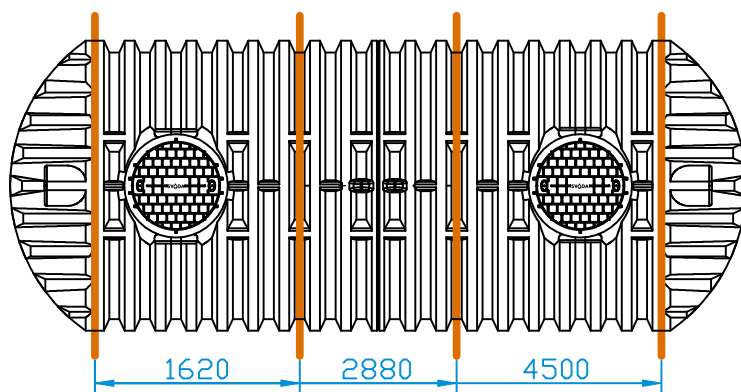

Detail kotvení nerezového pásu

Nádrž 16000 XXL

Nádrž 18000 XXL

Nádrž 20000 XXL

Počet nerezových kotvicích pásů:

Nádrž typu XXL	16000	18000	20000
Kotvicí pás nerezový XXL - short (5900 mm)	2	2	2
Kotvicí pás nerezový XXL - long (6100 mm)	2	2	2