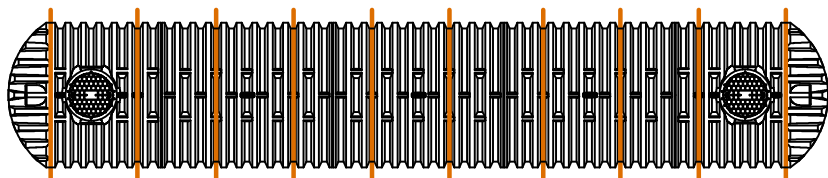

Nádrž 46000 XXL