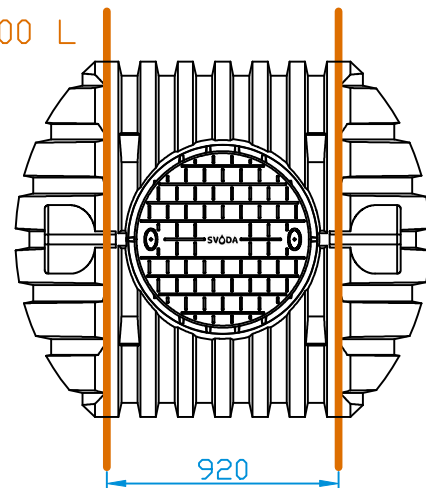

Detail kotvení
nerezového pásu

Nádrž 2000 L

Nádrž 2500 L

Nádrž 3000 L

Počet nerezových kotvicích pásů:

Nádrž typu L	2000	2500	3000
Kotvicí pás nerezový L - short (3650 mm)			2
Kotvicí pás nerezový L - long (3800 mm)	2	2	

Nádrž 6000 XL

Nádrž 7000 XL

Detail kotvení nerezového pásu

Nádrž 3500 XL

Detail

Nádrž 5000 XL

Počet nerezových kotvicích pásů:

Nádrž typu XL	3500	5000	6000	7000	10000	12000
Kotvicí pás nerezový XL - short (4500 mm)		2	2	2	3	4
Kotvicí pás nerezový XL - long (4700 mm)	2				2	2