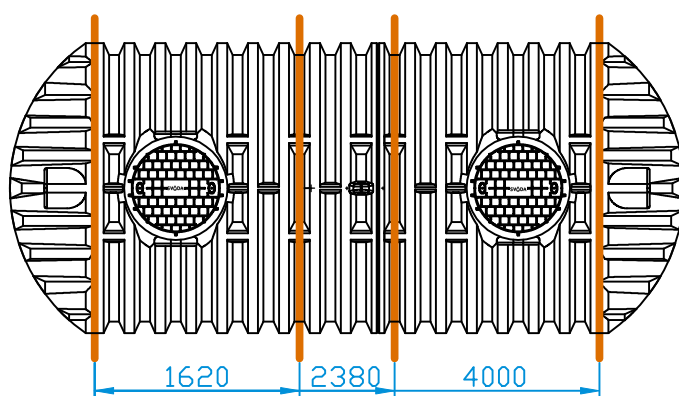

Detail kotvení nerezového pásu

Nádrž 16000 XXL

Nádrž 18000 XXL

Nádrž 20000 XXL

Počet nerezových kotvicích pásů:

Nádrž typu XXL	16000	18000	20000
Kotvicí pás nerezový XXL - short (5900 mm)	2	2	2
Kotvicí pás nerezový XXL - long (6100 mm)	2	2	2