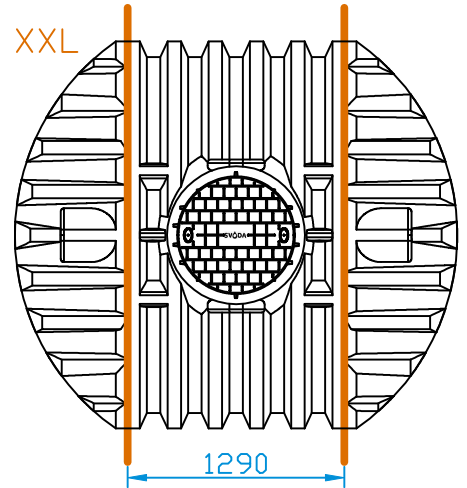

Detail kotvení nerezového pásu

Počet nerezových kotvicích pásů:

Nádrž typu XXL	8000	10000	12000
Kotvicí pás nerezový XXL - short (5900 mm)			2
Kotvicí pás nerezový XXL - long (6100 mm)	2	2	2

DATUM	17.8.2021	NÁZEV:	Kotvení nádrží pásovinami
TOLERANCE ROZMĚRŮ	± 3 %		
		PRO NÁDRŽE:	FORMÁT VÝKRESU: A4
		8000 XXL, 10 000 XXL, 12 000 XXL	POČET STRAN: 1
TRIGY s.r.o. Čs. armády 1181, 56201 Ústí nad Orlicí E: shop@trigy.cz, M: +420 776 671 837