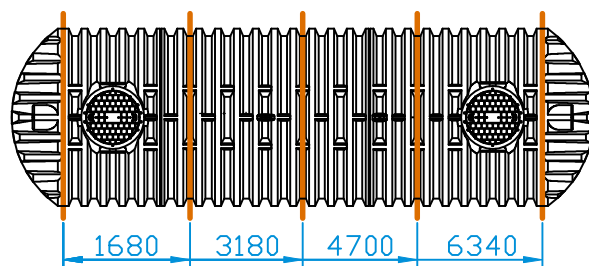

Nádrž 26000 XXL