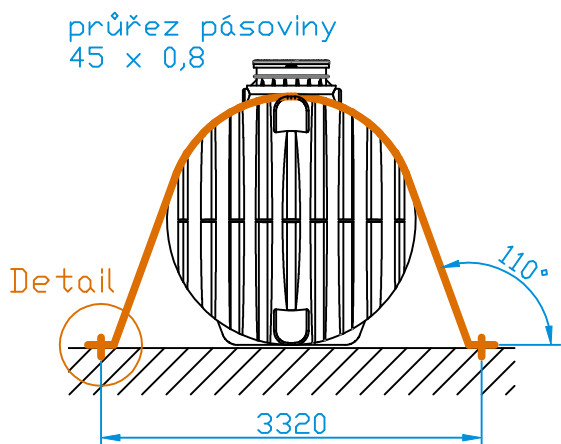

Detail kotvení
nerezového pásu

Nerezová pásovina

Kotva do betonu
M12

Počet nerezových kotvících pásů:

Nádrž typu XXL	30000	40000	50000	26000	28000	36000	38000	46000
Kotvící pás nerezový XXL - short (5900 mm - vnitřní)	4	7	10	3	3	5	6	8
Kotvící pás nerezový XXL - long (6100 mm - krajní)	2	2	2	2	2	2	2	2

DATUM	9.4.2021	NÁZEV:	Kotvení nádrží pásovinami
TOLERANCE ROZMĚRŮ	± 3 %		
		PRO NÁDRŽE:	FORMÁT VÝKRESU: A4
		30 000 XXL, 40 000 XXL, 50 000 XXL	POČET STRAN: 1
TRIGY s.r.o. Čs. armády 1181, 56201 Ústí nad Orlicí E: shop@trigy.cz, M: +420 776 671 837