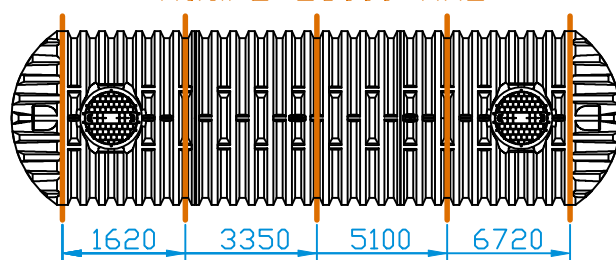

Nádrž 28000 XXL