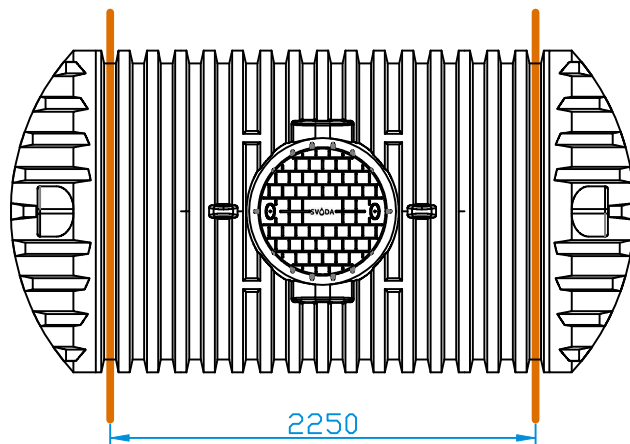

Detail kotvení
nerezového pásu

Nádrž 2000 L

Nádrž 2500 L

Nádrž 3000 L

Počet nerezových kotvicích pásů:

Nádrž typu L	2000	2500	3000
Kotvicí pás nerezový L - short (3650 mm)			2
Kotvicí pás nerezový L - long (3800 mm)	2	2	

Nádrž 6000 XL

Nádrž 7000 XL

Detail kotvení nerezového pásu

Nádrž 3500 XL

Detail

Nádrž 5000 XL

Počet nerezových kotvicích pásů:

Nádrž typu XL	3500	5000	6000	7000	10000	12000
Kotvicí pás nerezový XL - short (4500 mm)		2	2	2	3	4
Kotvicí pás nerezový XL - long (4700 mm)	2				2	2