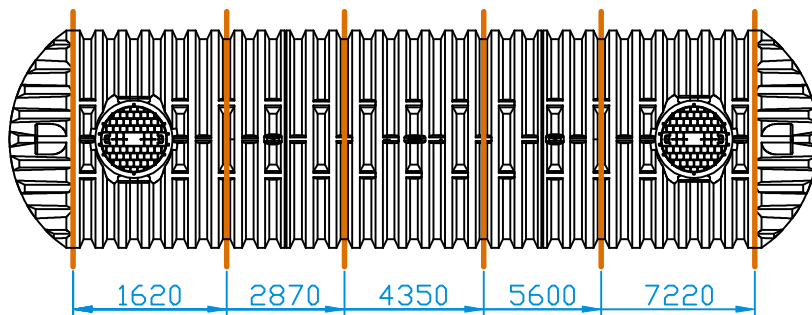

Nádrž 30000 XXL